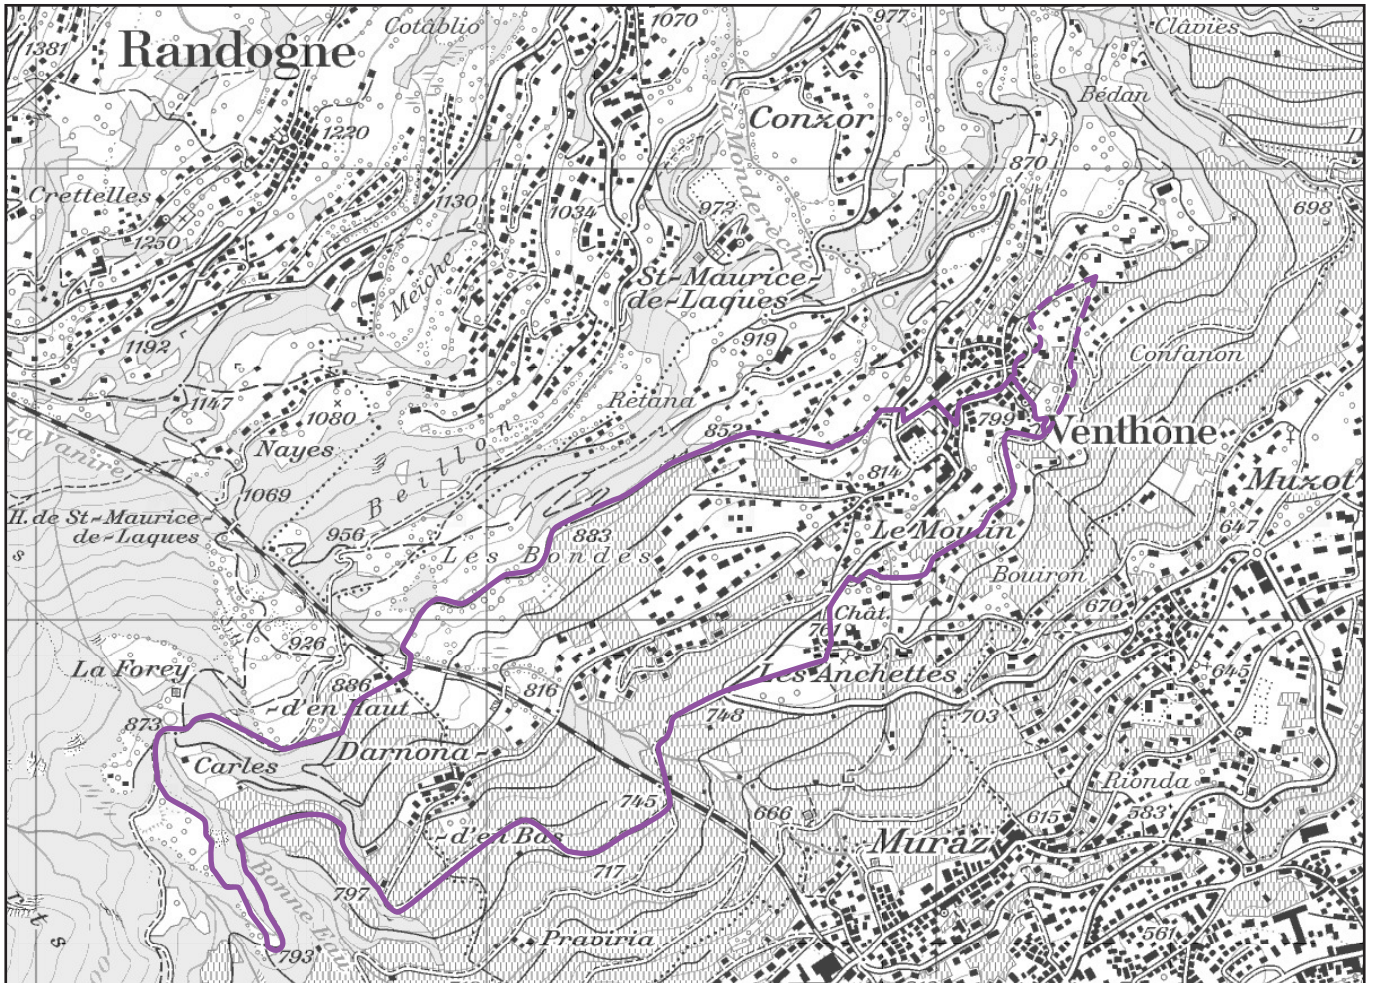

Parcours Mesurés de Venthône

www.venthone.ch - commune@venthone.ch

Reproduit avec l'autorisation de swisstopo (BA130243)
Conception: GREN Tourisme & Environnement, www.gren.ch

	Distance	poussette	vélo	revêtement	dénivelé
Tour de Retana	3.7 km			terrain naturel	150 m
Tour des Bondes	4.3 km	✔	✔	terrain naturel	160 m
Tour du village	4.2 km	✔	✔	goudronné	100 m
Tour de Beillon	4.8 km	✔ utiliser le détour en pointillé	✔	terrain naturel	165 m
Tour d'Anchette	6.6 km	✔	✔	goudronné	180 m
Tour des trois rivières	6.2 km		✔ utiliser le détour en pointillé	terrain naturel	210 m
Parcours du Bénou	10.8 km			terrain naturel	300 m